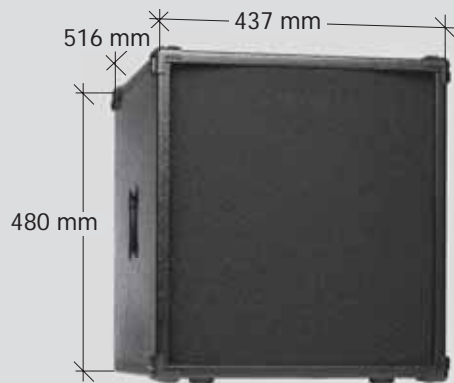

BASS-SYSTEME/AKTIV - TECHNISCHE DATEN

MODELLE	AKTIVE-BASS/AKKU	AKTIVE-BASS/HIFI
Nennleistung	75 W / RMS	75 W / RMS
Spannungsversorgung	100 - 250 V AC	
max. Schalldruck	118 db	114 db
Frequenzgang ± 3 dB	45 Hz - 300 Hz	
Gehäuse	Gehäuse aus Sperrholz, Strukturlack	
Treiber	1 Stk. TT 12" 250 W / 8 Ohm	
Abmessungen	437 x 480 x 516 mm (B x H x T)	
Gewicht	26,6 kg	
Farbgebung	Strukturlack schwarz	Strukturlack weiß