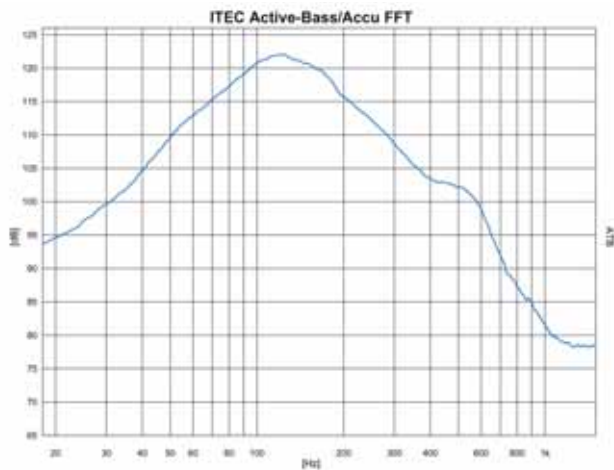

MESSPROTOKOLL

Alle Angaben ohne Gewähr. Technische Änderungen vorbehalten.