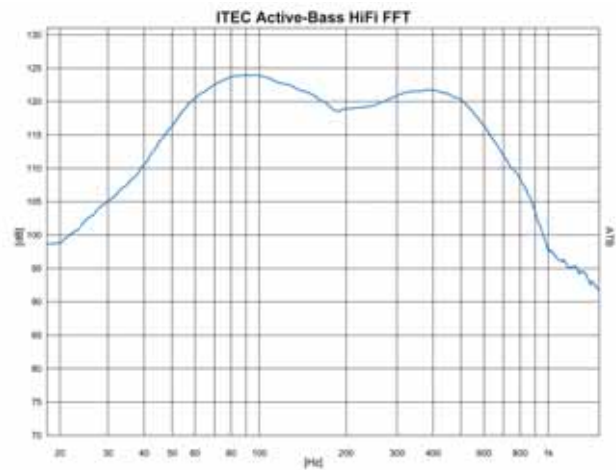

MESSPROTOKOLL

Alle Angaben ohne Gewähr. Technische Änderungen vorbehalten.